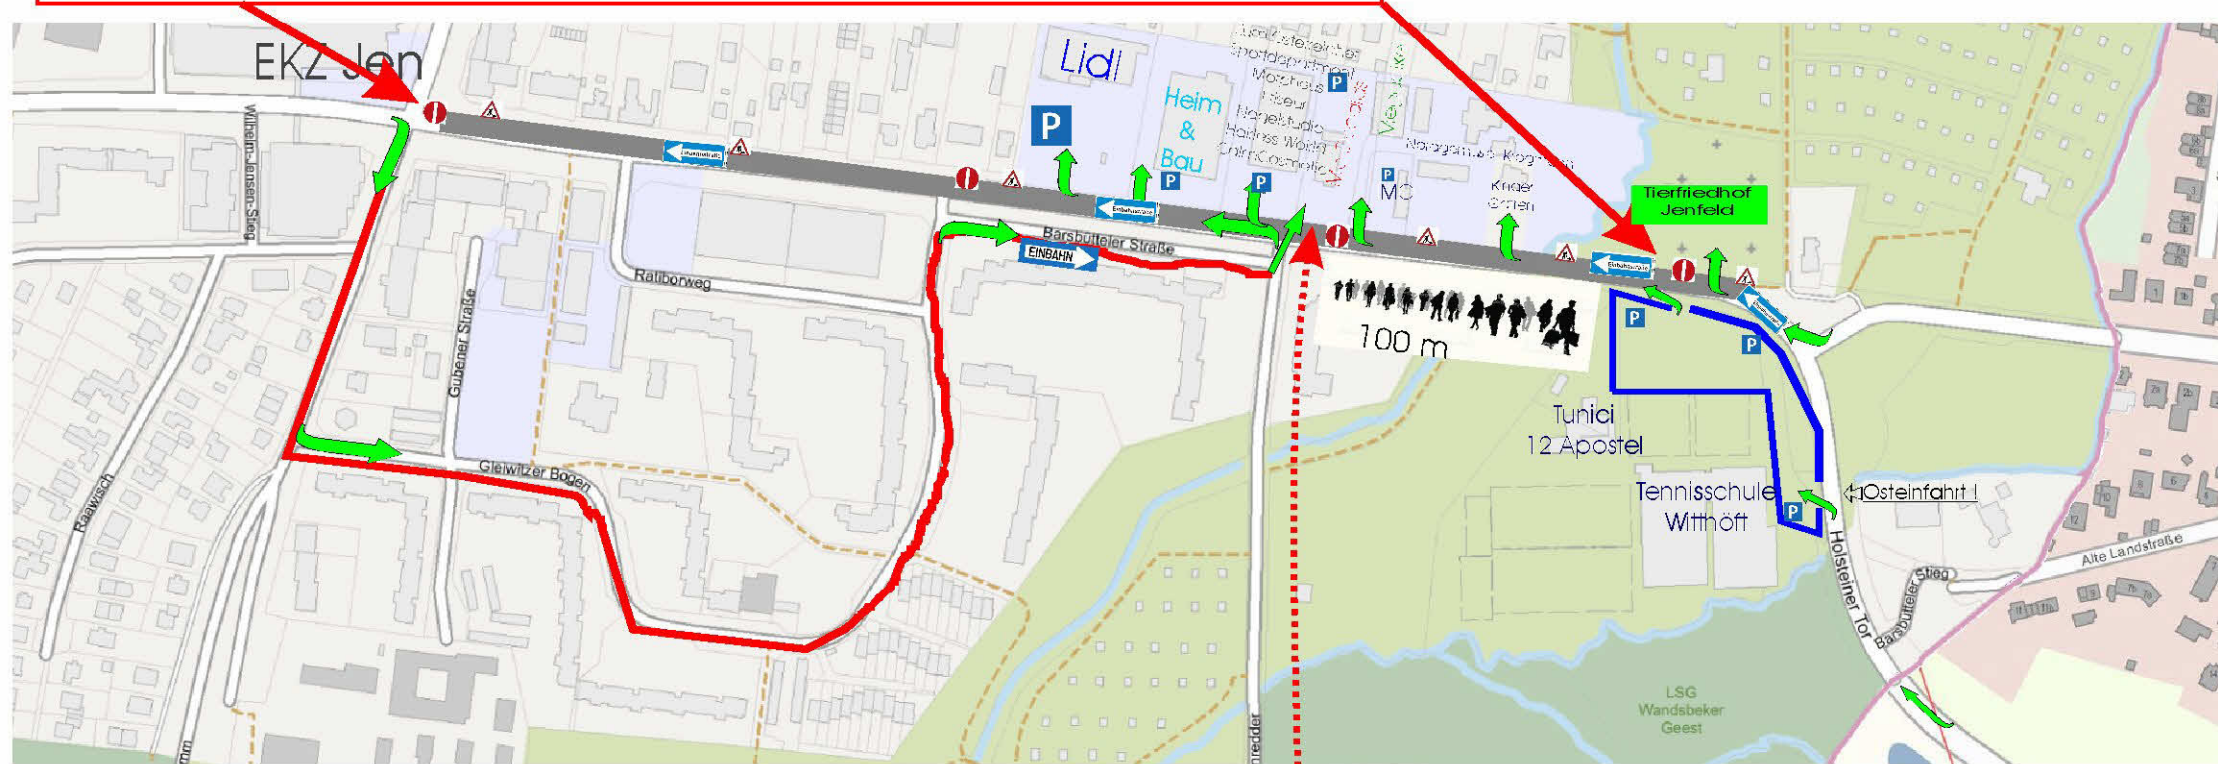

Sanierung

20. August - Ende Dezember 2018

Barsbütteler Straße

Einbahnstraße stadteinwärts

ab EKZ Jenfeld bis Holsteiner Tor

Besucherparkplätze

aus Hamburg kommend
bei Lidl, Heim & Bau,
Österreicher

Achtung Zufahrt aus Jenfeld für
Mc Donald Megabike
IMO Wash Fa.Nordgemüse
Kindergarten
hier möglich

aus Barsbüttel kommend
bei Tennis Witthöft
(Osteinfahrt)